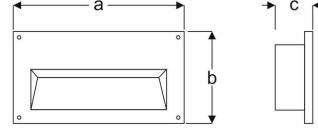

IZAN

WALL LUMINAIRES

VAL12 2108T WG30
VAL12 2108T WG40
VAL12 2108T WG60

MECHANICAL SPECS / MEKANİK ÖZELLİKLER

Application Areas Uygulama Alanları	Facade lighting-Residential facilities-Stairways-Parks and gardens
Luminaire Type Ürün Tipi	LED Wall Luminaires
Luminaire Body Ürün Gövdesi	Aluminum body. Electrostatic powder coating
Luminaire Diffuser Ürün Difüzörü	Opal diffuser
Luminaire Colour Ürün Gövde Rengi	S : Ral 9005 Jet black / B : Ral 9016 Traffic White / G : Ral 9006 Grey
Ingress Protection (IP) Rating IP Sınıfı	IP65
Impact Resistance (IK) Rating IK Sınıfı	IK08